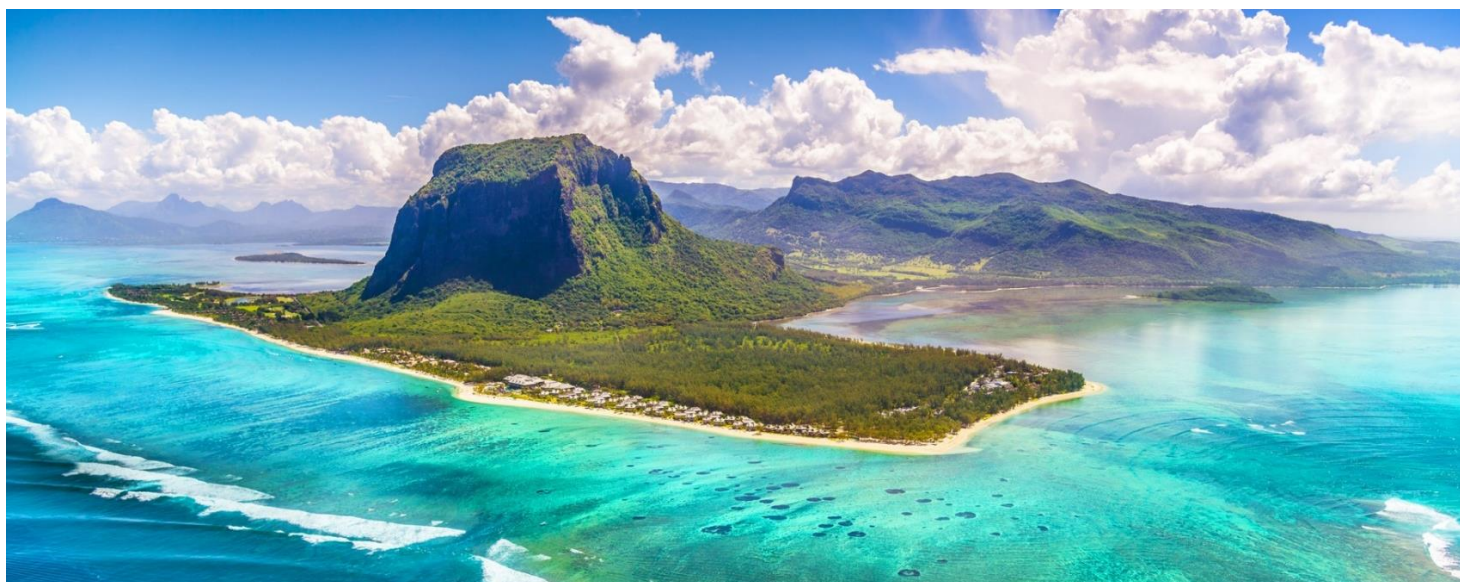

Maurícia

Ilhas Idílicas

05 noites desde

1315€

por pessoa

Até 31 de Outubro de 2024

Partidas de Lisboa ou Porto

Valor Desde por pessoa em duplo referente a saída no dia 16/06/2024 em voos Turkish Airlines para o percurso Lisboa/Istambul/Maurícia/Istambul/Lisboa em classe económica "W" - com direito a bagagem de porão; 5 noites de alojamento no hotel Tropical Attitude 3* em quarto Couple Seafront em regime de MP; transporte partilhado aeroporto/hotel/aeroporto; taxas de aeroporto, segurança e combustível - 532,00€ (sujeitas a reconfirmação e alterações legais) e Seguro Multiviagens. Serviços Não Incluídos no Preço: Taxas locais; gratificações; extras de carácter pessoal e quaisquer outros não mencionados no programa.

Saiba mais junto do seu agente de viagens.

Matriculada na Conservatória do Registo Comercial de Lisboa | Capital Social: 200.000,00€ | NIF: 508 773 911 | Registo RNAVT nº 2766